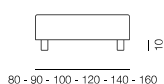

Unterbett mit Federholzplatten

Mod. 444/5, 6

GRÖSSEN UND MASSANGABEN

Liegefläche in cm	80/200	90/200	100/200	120/200	140/200	160/200
Außenmaße in cm	81/34/201	91/34/201	101/34/201	121/34/201	141/34/201	161/34/201
Höhe in cm	34	34	34	34	34	34
Auflagehöhe der Matratze in cm	34	34	34	34	34	34

Assembled height in cm: 114

Depth in cm: 10

Headboard with cross-stitching, height 114 cm

Beautifully shaped headpiece with cross-shaped quilting and a button in the middle of the head: simple, elegant and charming: