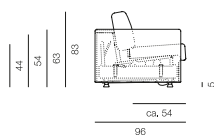

Längsschläfer

Mod. 725/5

GRÖSSEN UND MASSANGABEN

| Sitz- / Liegefläche in cm | 85/200 | 125/200 | 145/200 | 165/200 |
|---------------------------|-----------|-----------|-----------|-----------|
| Außenmaße in cm | 96/83/122 | 96/83/162 | 96/83/182 | 96/83/202 |
| Sitz- / Liegehöhe in cm | 44 | 44 | 44 | 44 |
| Sitztiefe in cm | 54 | 54 | 54 | 54 |
| Sitzbreite in cm | 95 | 135 | 155 | 175 |
| Gesamthöhe in cm | 83 | 83 | 83 | 83 |