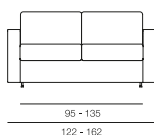

Längsschläfer

Mod. 725/5

GRÖSSEN UND MASSANGABEN

| Sitz- / Liegefläche in cm | 85/200 | 125/200 | 145/200 | 165/200 |
|---------------------------|-----------|-----------|-----------|-----------|
| Außenmaße in cm | 96/83/122 | 96/83/162 | 96/83/182 | 96/83/202 |
| Sitz- / Liegehöhe in cm | 44 | 44 | 44 | 44 |
| Sitztiefe in cm | 54 | 54 | 54 | 54 |
| Sitzbreite in cm | 95 | 135 | 155 | 175 |
| Gesamthöhe in cm | 83 | 83 | 83 | 83 |