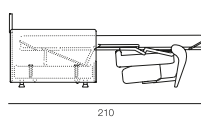

Längsschläfer

Mod. 725/5

GRÖSSEN UND MASSANGABEN

| Sitz- / Liegefläche in cm | 85/200 | 125/200 | 145/200 | 165/200 |
|---------------------------|-----------|-----------|-----------|-----------|
| Außenmaße in cm | 96/83/122 | 96/83/162 | 96/83/182 | 96/83/202 |
| Sitz- / Liegehöhe in cm | 44 | 44 | 44 | 44 |
| Sitztiefe in cm | 54 | 54 | 54 | 54 |
| Sitzbreite in cm | 95 | 135 | 155 | 175 |
| Gesamthöhe in cm | 83 | 83 | 83 | 83 |