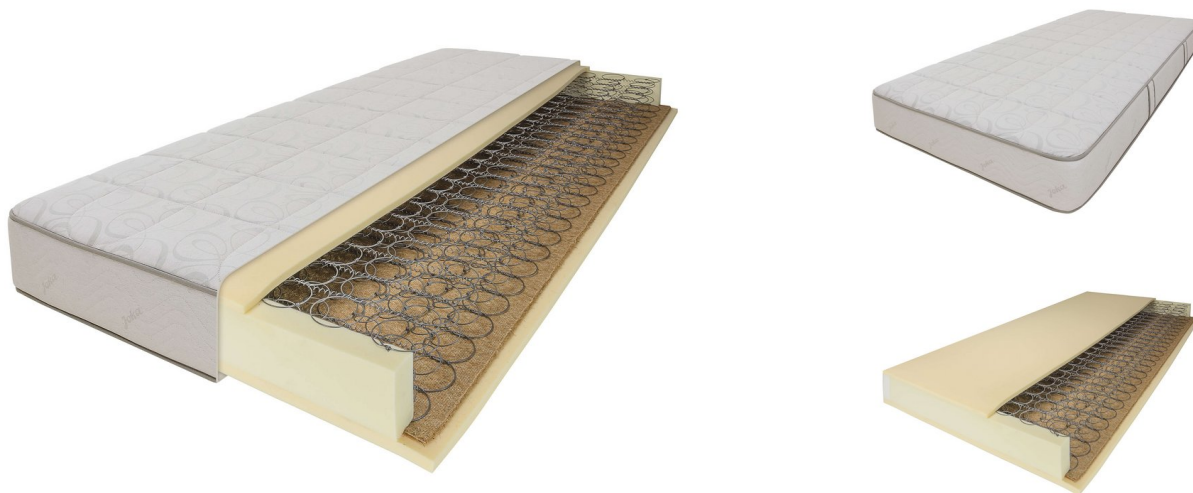

Federkernmatratze »Triselekt«

Mod. 590

GRÖSSEN UND MASSANGABEN

Liegefläche in cm	90/190	80/200	90/200	100/200	120/200	140/200	160/200	180/200
Außenmaße in cm	90/23/190	80/23/200	90/23/200	100/23/200	120/23/200	140/23/200	160/23/200	180/23/200
Gesamthöhe in cm	23	23	23	23	23	23	23	23

POLSTERUNGSVARIANTEN

Federkern

Mit Federkern ist JOKA groß geworden, er bildet seit der Firmengründung das Herz des Unternehmens und wird nur in ausgezeichneter Qualität eingesetzt.

Die Vorteile auf einen Blick:

- perfekte Durchlüftung
- außergewöhnlich gutes Mikroklima
- hohe Feder- und Stützkraft
- kompakter Sitz- und Liegekomfort
- rascher Abtransport von Feuchtigkeit