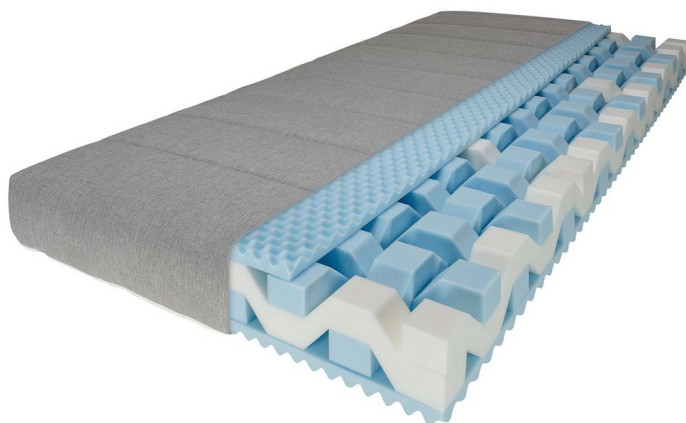

FlexiNet®-Matratze mit zusätzlichem Schonbezug

Mod. 576/5, 6

GRÖSSEN UND MASSANGABEN

Liegefläche in cm	90/190	80/200	90/200	100/200	120/200	140/200
Außenmaße in cm	90/20/190	80/20/200	90/20/200	100/20/200	120/20/200	140/20/200
Gesamthöhe in cm	20	20	20	20	20	20

POLSTERUNGSVARIANTEN

FlexiNet®

Das Geheimnis des patentierten FlexiNet®-Systems liegt in der Verflechtung von hochwertigen Kaltschaumstegen. Dies stellt die einzigartige Durchlüftung der Polsterung sicher und gewährleistet ein optimales Mikroklima.