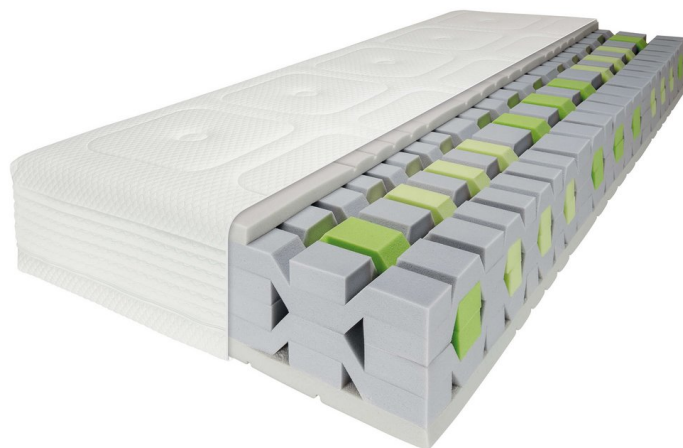

FlexiNet®-Matratze »Magnum«

Mod. 6555/2, 3

GRÖSSEN UND MASSANGABEN

Liegefläche in cm	90/190	80/200	90/200	100/200	120/200	140/200
Außenmaße in cm	90/31/190	80/31/200	90/31/200	100/31/200	120/31/200	140/31/200
Gesamthöhe in cm	31	31	31	31	31	31

POLSTERUNGSVARIANTEN

FlexiNet®

Das Geheimnis des patentierten FlexiNet®-Systems liegt in der Verflechtung von hochwertigen Kaltschaumstegen. Dies stellt die einzigartige Durchlüftung der Polsterung sicher und gewährleistet ein optimales Mikroklima.