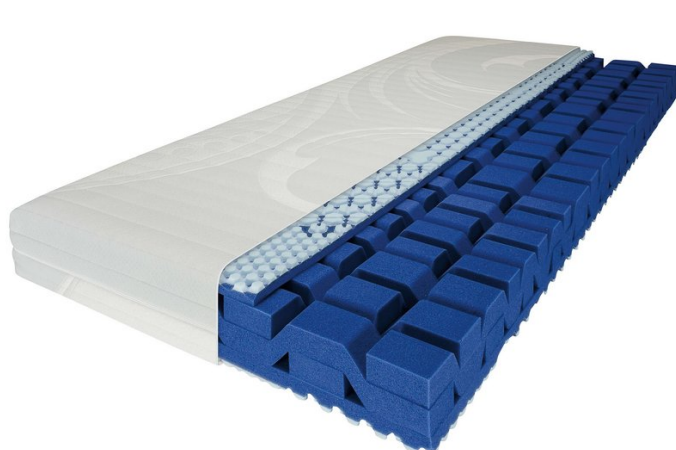

FlexiNet »Sensitive«

Sensitive »Sensitive« - Mod. 6525/2, 3

GRÖSSEN UND MASSANGABEN

Liegefläche in cm	90/190	80/200	90/200	100/200	120/200	140/200
Außenmaße in cm	90/20/190	80/20/200	90/20/200	100/20/200	120/20/200	140/20/200
Gesamthöhe in cm	20	20	20	20	20	20

POLSTERUNGSVARIANTEN

FlexiNet®

Das Geheimnis des patentierten FlexiNet®-Systems liegt in der Verflechtung von hochwertigen Kaltschaumstegen. Dies stellt die einzigartige Durchlüftung der Polsterung sicher und gewährleistet ein optimales Mikroklima.