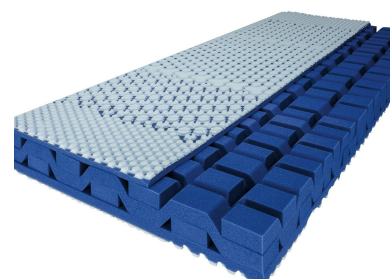

FlexiNet »Sensitive«

Sensitive »Sensitive« - Mod. 6525/2, 3

GRÖSSEN UND MASSANGABEN

Liegefläche in cm	90/190	80/200	90/200	100/200	120/200	140/200
Außenmaße in cm	90/20/190	80/20/200	90/20/200	100/20/200	120/20/200	140/20/200
Gesamthöhe in cm	20	20	20	20	20	20

POLSTERUNGSVARIANTEN

FlexiNet®

Das Geheimnis des patentierten FlexiNet®-Systems liegt in der Verflechtung von hochwertigen Kaltschaumstegen. Dies stellt die einzigartige Durchlüftung der Polsterung sicher und gewährleistet ein optimales Mikroklima.