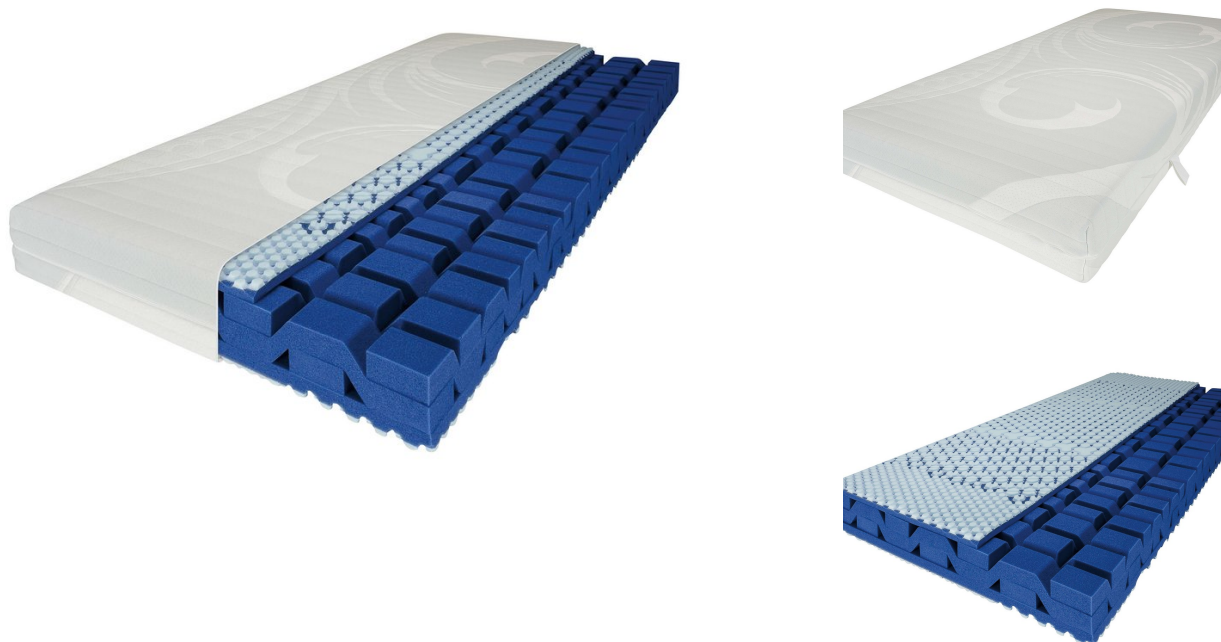

# FlexiNet »Sensitive«

Sensitive mit Partnerbezug »Sensitive« - Mod. 2525/2, 3, 8

---

## GRÖSSEN UND MASSANGABEN

Liegefläche in cm	160/200	180/200	200/200
Außenmaße in cm	160/20/200	180/20/200	200/20/200
Gesamthöhe in cm	20	20	20

---

## POLSTERUNGSVARIANTEN

### **FlexiNet®**

Das Geheimnis des patentierten FlexiNet®-Systems liegt in der Verflechtung von hochwertigen Kaltschaumstegen. Dies stellt die einzigartige Durchlüftung der Polsterung sicher und gewährleistet ein optimales Mikroklima.