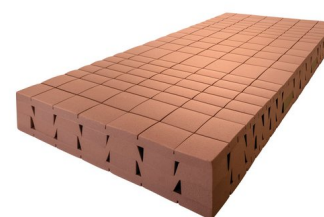

FlexiNet®-Matratze »Verde«

Mod. 6535/2, 3, 4

GRÖSSEN UND MASSANGABEN

Liegefläche in cm	90/190	80/200	90/200	100/200	120/200	140/200
Außenmaße in cm	90/23/190	80/23/200	90/23/200	100/23/200	120/23/200	140/23/200
Gesamthöhe in cm	23	23	23	23	23	23

POLSTERUNGSVARIANTEN

FlexiNet®

Das Geheimnis des patentierten FlexiNet®-Systems liegt in der Verflechtung von hochwertigen Kaltschaumstegen. Dies stellt die einzigartige Durchlüftung der Polsterung sicher und gewährleistet ein optimales Mikroklima.