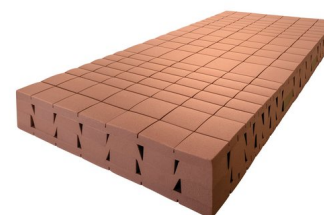

FlexiNet®-Matratze »Verde«

Mod. 6535/2, 3, 4

GRÖSSEN UND MASSANGABEN

Liegefläche in cm	90/190	80/200	90/200	100/200	120/200	140/200
Außenmaße in cm	90/23/190	80/23/200	90/23/200	100/23/200	120/23/200	140/23/200
Gesamthöhe in cm	23	23	23	23	23	23

POLSTERUNGSVARIANTEN

FlexiNet®

Das Geheimnis des patentierten FlexiNet®-Systems liegt in der Verflechtung von hochwertigen Kaltschaumstegen. Dies stellt die einzigartige Durchlüftung der Polsterung sicher und gewährleistet ein optimales Mikroklima.