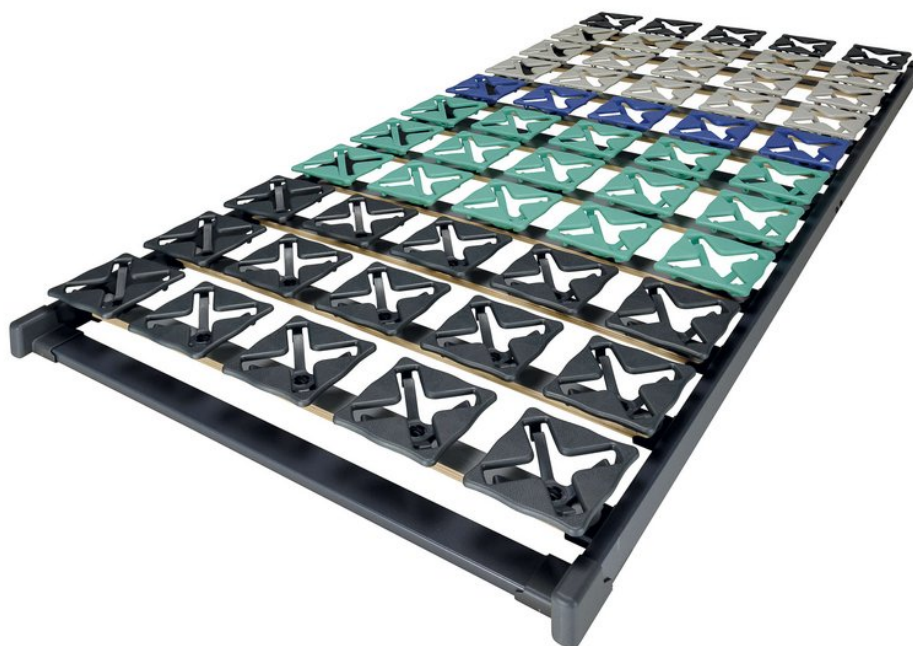

# Stella Evolution, starr

Mod. 426/1

## GRÖSSEN UND MASSANGABEN

<b>Außenmaße in cm</b>	89/ca. 10/186	79/ca. 10/196	89/ca. 10/196	99/ca. 10/196	119/ca. 10/196	139/ca. 10/196
<b>Gesamthöhe in cm</b>	ca. 10	ca. 10	ca. 10	ca. 10	ca. 10	ca. 10
<b>passend für Bettinnenlichte in cm</b>	90/190	80/200	90/200	100/200	120/200	140/200