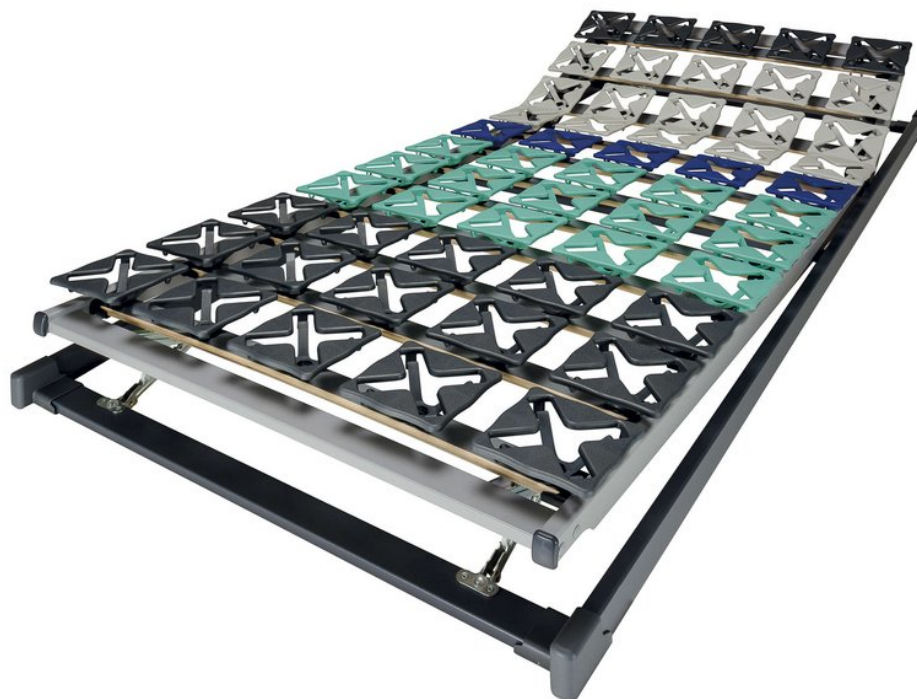

Stella Evolution, mit Kopf- und Fußhochsteller

Mod. 426/2

GRÖSSEN UND MASSANGABEN

Außenmaße in cm	89/ca. 10/186	79/ca. 10/196	89/ca. 10/196	99/ca. 10/196	119/ca. 10/196	139/ca. 10/196
Gesamthöhe in cm	ca. 10	ca. 10	ca. 10	ca. 10	ca. 10	ca. 10
passend für Bettinnenlichte in cm	90/190	80/200	90/200	100/200	120/200	140/200