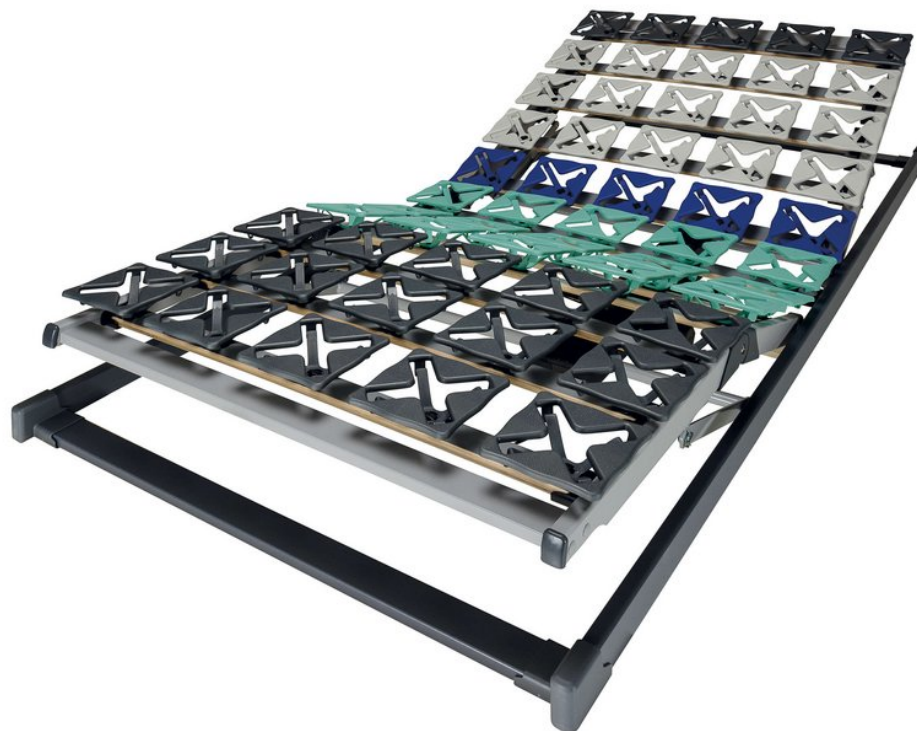

# Stella Evolution, mit Motorausführung

Mod. 426/3

## GRÖSSEN UND MASSANGABEN

<b>Außenmaße in cm</b>	89/ca. 10/186	79/ca. 10/196	89/ca. 10/196	99/ca. 10/196	119/ca. 10/196	139/ca. 10/196
<b>Gesamthöhe in cm</b>	ca. 10	ca. 10	ca. 10	ca. 10	ca. 10	ca. 10
<b>passend für Bettinnenlichte in cm</b>	90/190	80/200	90/200	100/200	120/200	140/200