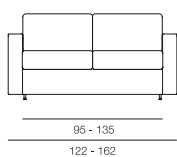

Schlafsofas »Marea«

Längsschläfer »Marea« - Mod. 725/5

GRÖSSEN UND MASSANGABEN

| | | | | |
|------------------------------|-----------|-----------|-----------|-----------|
| Sitz- / Liegefläche in cm | 85/200 | 125/200 | 145/200 | 165/200 |
| Außenmaße in cm | 96/83/122 | 96/83/162 | 96/83/182 | 96/83/202 |
| Sitz- / Liegehöhe in cm | 44 | 44 | 44 | 44 |
| Sitztiefe in cm | 54 | 54 | 54 | 54 |
| Sitzbreite in cm | 95 | 135 | 155 | 175 |
| Gesamthöhe in cm | 83 | 83 | 83 | 83 |