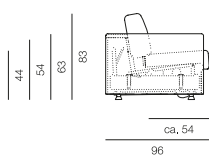

Schlafsofas »Marea«

Längsschläfer »Marea« - Mod. 725/5

GRÖSSEN UND MASSANGABEN

| | | | | |
|------------------------------|-----------|-----------|-----------|-----------|
| Sitz- / Liegefläche in cm | 85/200 | 125/200 | 145/200 | 165/200 |
| Außenmaße in cm | 96/83/122 | 96/83/162 | 96/83/182 | 96/83/202 |
| Sitz- / Liegehöhe in cm | 44 | 44 | 44 | 44 |
| Sitztiefe in cm | 54 | 54 | 54 | 54 |
| Sitzbreite in cm | 95 | 135 | 155 | 175 |
| Gesamthöhe in cm | 83 | 83 | 83 | 83 |