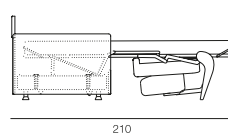

Schlafsofas »Marea«

Längsschläfer »Marea« - Mod. 725/5

GRÖSSEN UND MASSANGABEN

| | | | | |
|------------------------------|-----------|-----------|-----------|-----------|
| Sitz- / Liegefläche in cm | 85/200 | 125/200 | 145/200 | 165/200 |
| Außenmaße in cm | 96/83/122 | 96/83/162 | 96/83/182 | 96/83/202 |
| Sitz- / Liegehöhe in cm | 44 | 44 | 44 | 44 |
| Sitztiefe in cm | 54 | 54 | 54 | 54 |
| Sitzbreite in cm | 95 | 135 | 155 | 175 |
| Gesamthöhe in cm | 83 | 83 | 83 | 83 |