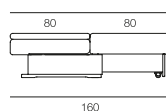

Schlafsofa »Perla«

Mod. 359/5

GRÖSSEN UND MASSANGABEN

Sitz- /Liegefläche in cm	2x80/190	2x80/200
Außenmaße in cm	95/98/190	95/98/200
Sitz- /Liegehöhe in cm	51 / 45	51 / 45
Sittiefe in cm	ca. 58	ca. 58
Gesamthöhe in cm	98	98
Stauraum in Liter	180	180