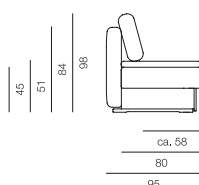

Schlafsofa »Perla«

Mod. 359/5

GRÖSSEN UND MASSANGABEN

Sitz- /Liegefläche in cm	2x80/190	2x80/200
Außenmaße in cm	95/98/190	95/98/200
Sitz- /Liegehöhe in cm	51 / 45	51 / 45
Sittiefe in cm	ca. 58	ca. 58
Gesamthöhe in cm	98	98
Stauraum in Liter	180	180