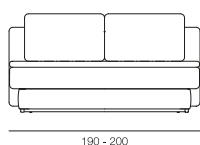

Schlafsofa »Perla«

Mod. 359/5

GRÖSSEN UND MASSANGABEN

Sitz- /Liegefläche in cm	2x80/190	2x80/200
Außenmaße in cm	95/98/190	95/98/200
Sitz- /Liegehöhe in cm	51 / 45	51 / 45
Sittiefe in cm	ca. 58	ca. 58
Gesamthöhe in cm	98	98
Stauraum in Liter	180	180