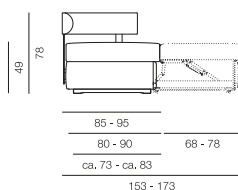

## GRÖSSEN UND MASSANGABEN

<b>Sitz- /Liegefläche in cm</b>	80/200 u. 68/190	90/200 u. 78/190
<b>Außenmaße in cm</b>	85/78/203	95/78/203
<b>Sitz- /Liegehöhe in cm</b>	49	49
<b>Sitztiefe in cm</b>	73	83
<b>Gesamthöhe in cm</b>	78	78
<b>Stauraum in Liter</b>	94	108