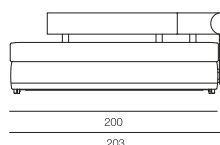

## GRÖSSEN UND MASSANGABEN

<b>Sitz- /Liegefläche in cm</b>	80/200 u. 68/190	90/200 u. 78/190
<b>Außenmaße in cm</b>	85/78/203	95/78/203
<b>Sitz- /Liegehöhe in cm</b>	49	49
<b>Sitztiefe in cm</b>	73	83
<b>Gesamthöhe in cm</b>	78	78
<b>Stauraum in Liter</b>	94	108