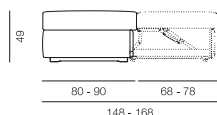

## GRÖSSEN UND MASSANGABEN

<b>Sitz- /Liegefläche in cm</b>	80/200 u. 68/190	90/200 u. 78/190
<b>Außenmaße in cm</b>	80/49/200	90/49/200
<b>Sitz- /Liegehöhe in cm</b>	49	49
<b>Sitztiefe in cm</b>	bis 80	bis 90
<b>Gesamthöhe in cm</b>	49	49
<b>Stauraum in Liter</b>	94	108