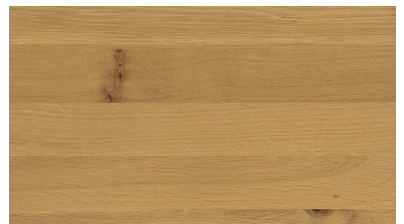

[Hier geht's zur Stoffbibliothek!](#)

ARMLEHNVarianten

Armlehne mit Sichtholzelement

Die integrierten Holzelemente in den Armteilen können in den Holzarten Buche, Eiche oder Nuss gewählt werden, wobei bei der Ausführung in Buche unterschiedliche Beiztöne wählbar sind und die Ausführungen in Nuss und Eiche in geölter oder lackierter Ausführung zur Verfügung stehen. Profitieren Sie außerdem von der mühelos bedienbaren Hubmatic-Funktion.

HOLZFARBEN

Buche HF 09

räuchereichenfärbig gebeizt

Buche HF 30

eichenfärbig gebeizt

Buche HF 32

nussfärbig gebeizt

Buche HF 59

Schwarz lackiert

Buche HF 95

natur gebeizt

HOLZARTEN

Buche HF 60

natur geölt

Eiche HF 61

geölt

Eiche HF 91

natur lackiert

Nuss HF 62

geölt

Nuss HF 92

natur lackiert