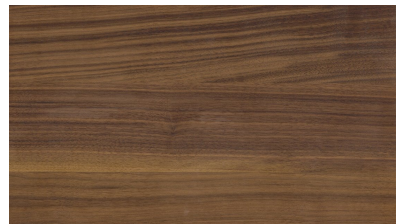

[Hier geht's zur Stoffbibliothek!](#)

ARMLEHNVarianten

Armlehne mit Sichtholzelement

Die integrierten Holzelemente in den Armteilen können in den Holzarten Buche, Eiche oder Nuss gewählt werden, wobei bei der Ausführung in Buche unterschiedliche Beiztöne wählbar sind und die Ausführungen in Nuss und Eiche in geölter oder lackierter Ausführung zur Verfügung stehen. Profitieren Sie außerdem von der mühelos bedienbaren Hubmatic-Funktion.

HOLZFARBEN

Buche HF 09

räuchereichenfärbig gebeizt

Buche HF 30

eichenfärbig gebeizt

Buche HF 32

nussfärbig gebeizt

Buche HF 59

Schwarz lackiert

Buche HF 95

natur gebeizt

HOLZARTEN

Buche HF 60

natur geölt

Eiche HF 61

geölt

Eiche HF 91

natur lackiert

Nuss HF 62

geölt

Nuss HF 92

natur lackiert