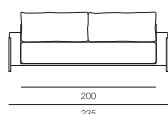

Schlafsofa mit Sichtholzelementen »Time«

Mod. 380/3

GRÖSSEN UND MASSANGABEN

Sitz- /Liegefläche in cm	80/200 oder 140/200
Außenmaße in cm	235/ca. 91/99
Sitz- /Liegehöhe in cm	44
Sitztiefe in cm	ca. 58
Gesamthöhe in cm	ca. 91 (ohne Kissen ca. 73)
Stauraum in Liter	95
Rückseite	Möbelstoff