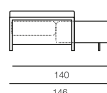

Schlafsofa mit Sichtholzelementen »Time«

Mod. 380/3

GRÖSSEN UND MASSANGABEN

Sitz- /Liegefläche in cm	80/200 oder 140/200
Außenmaße in cm	235/ca. 91/99
Sitz- /Liegehöhe in cm	44
Sitztiefe in cm	ca. 58
Gesamthöhe in cm	ca. 91 (ohne Kissen ca. 73)
Stauraum in Liter	95
Rückseite	Möbelstoff