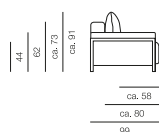

Schlafsofa mit Sichtholzelementen »Time«

Mod. 380/3

GRÖSSEN UND MASSANGABEN

Sitz- /Liegefläche in cm	80/200 oder 140/200
Außenmaße in cm	235/ca. 91/99
Sitz- /Liegehöhe in cm	44
Sitztiefe in cm	ca. 58
Gesamthöhe in cm	ca. 91 (ohne Kissen ca. 73)
Stauraum in Liter	95
Rückseite	Möbelstoff