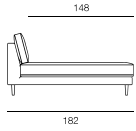

Chaiselongue »Vita«

Mod. 643/0, 1

GRÖSSEN UND MASSANGABEN

	Breite 80 cm	Breite 100 cm
Sitz- / Liegefläche in cm	148/80	148/100

Außenmaße in cm	182/75/80	182/75/100
Sitz- / Liegehöhe in cm	ca. 48	ca. 48
Sitztiefe in cm	148	148
Gesamthöhe in cm	75	75
Rückseite	wahlweise in Möbel- oder Abdeckstoff	wahlweise in Möbel- oder Abdeckstoff
Härtegrad Sitzpolster	wahlweise in soft oder kompakt	wahlweise in soft oder kompakt

Armlehne 43/5

- Breite in cm: 12
- Höhe in cm: 47
- montierte Höhe in cm: 62
- Tiefe in cm: 90

Seitenwand 43/0

- Breite in cm: 12
- Höhe in cm: 47
- montierte Höhe in cm: 62
- Tiefe in cm: 130

HOLZFARBEN

Buche HF 09