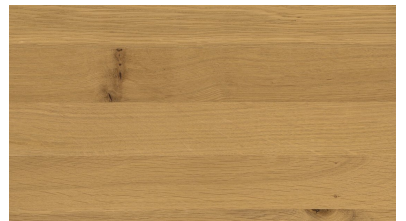

Eiche HF 91

natur lackiert