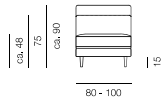

Chaiselongue »Vita«

Mod. 643/0, 1

GRÖSSEN UND MASSANGABEN

	Breite 80 cm	Breite 100 cm
Sitz- / Liegefläche in cm	148/80	148/100

Außenmaße in cm	182/75/80	182/75/100
Sitz- / Liegehöhe in cm	ca. 48	ca. 48
Sitztiefe in cm	148	148
Gesamthöhe in cm	75	75
Rückseite	wahlweise in Möbel- oder Abdeckstoff	wahlweise in Möbel- oder Abdeckstoff
Härtegrad Sitzpolster	wahlweise in soft oder kompakt	wahlweise in soft oder kompakt

Armlehne 43/5

- Breite in cm: 12
- Höhe in cm: 47
- montierte Höhe in cm: 62
- Tiefe in cm: 90

Seitenwand 43/0

- Breite in cm: 12
- Höhe in cm: 47
- montierte Höhe in cm: 62
- Tiefe in cm: 130

HOLZFARBEN

Buche HF 09