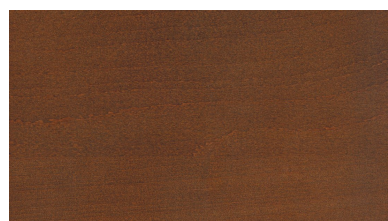

räuchereichenfärbig gebeizt

Buche HF 30

eichenfärbig gebeizt

Buche HF 32

nussfärbig gebeizt

Buche HF 59

Schwarz lackiert

Buche HF 95

natur gebeizt

HOLZARTEN

Buche HF 60

natur geölt

Eiche HF 61

geölt

Eiche HF 65

Weiß geölt