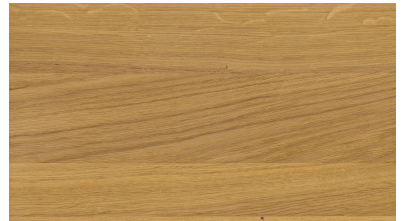

räuchereichenfärbig gebeizt

Buche HF 30

eichenfärbig gebeizt

Buche HF 32

nussfärbig gebeizt

Buche HF 59

Schwarz lackiert

Buche HF 95

natur gebeizt

HOLZARTEN

Buche HF 60

natur geölt

Eiche HF 61

geölt

Eiche HF 65

Weiß geölt