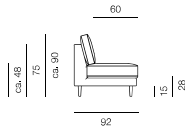

# 2-Sitzer mit Ablage »Vita«

Mod. 2543/0, 1

## GRÖSSEN UND MASSANGABEN

Sitz- / Liegefläche in cm 160/60

Außenmaße in cm 200/75/92

<b>Sitz- / Liegehöhe in cm</b>	ca. 48
<b>Sitztiefe in cm</b>	60
<b>Gesamthöhe in cm</b>	75
<b>Rückseite</b>	wahlweise in Möbel- oder Abdeckstoff
<b>Härtegrad Sitzpolster</b>	wahlweise in soft oder kompakt

## Armlehne 43/5

- Breite in cm: 12
- Höhe in cm: 47
- montierte Höhe in cm: 62
- Tiefe in cm: 90

## Seitenwand 43/0

- Breite in cm: 12
- Höhe in cm: 47
- montierte Höhe in cm: 62
- Tiefe in cm: 130