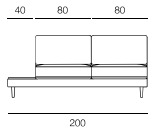

## GRÖSSEN UND MASSANGABEN

Sitz- / Liegefläche in cm 160/60

Außenmaße in cm 200/75/92

<b>Sitz- / Liegehöhe in cm</b>	ca. 48
<b>Sitztiefe in cm</b>	60
<b>Gesamthöhe in cm</b>	75
<b>Rückseite</b>	wahlweise in Möbel- oder Abdeckstoff
<b>Härtegrad Sitzpolster</b>	wahlweise in soft oder kompakt