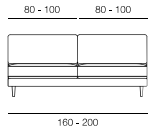

2- und 3-Sitzer Couch »Vita«

Mod. 2643/0, 1 und 3463/0, 1

GRÖSSEN UND MASSANGABEN

	2-Sitzer	3-Sitzer
Sitz- / Liegefläche in cm	160/60	200/60

Außenmaße in cm	160/75/92	200/75/92
Sitz- / Liegehöhe in cm	ca. 48	ca. 48
Gesamthöhe in cm	75	75
Rückseite	wahlweise in Möbel- oder Abdeckstoff	wahlweise in Möbel- oder Abdeckstoff
Härtegrad Sitzpolster	wahlweise in soft oder kompakt	wahlweise in soft oder kompakt

Armlehne 43/5

- Breite in cm: 12
- Höhe in cm: 47
- montierte Höhe in cm: 62
- Tiefe in cm: 90

Seitenwand 43/0

- Breite in cm: 12
- Höhe in cm: 47
- montierte Höhe in cm: 62
- Tiefe in cm: 130

HOLZFARBEN

Buche HF 09