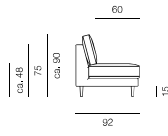

2- und 3-Sitzer Couch »Vita«

Mod. 2643/0, 1 und 3463/0, 1

GRÖSSEN UND MASSANGABEN

	2-Sitzer	3-Sitzer
Sitz- / Liegefläche in cm	160/60	200/60

Außenmaße in cm	160/75/92	200/75/92
Sitz- / Liegehöhe in cm	ca. 48	ca. 48
Gesamthöhe in cm	75	75
Rückseite	wahlweise in Möbel- oder Abdeckstoff	wahlweise in Möbel- oder Abdeckstoff
Härtegrad Sitzpolster	wahlweise in soft oder kompakt	wahlweise in soft oder kompakt

Armlehne 43/5

- Breite in cm: 12
- Höhe in cm: 47
- montierte Höhe in cm: 62
- Tiefe in cm: 90

Seitenwand 43/0

- Breite in cm: 12
- Höhe in cm: 47
- montierte Höhe in cm: 62
- Tiefe in cm: 130

HOLZFARBEN

Buche HF 09